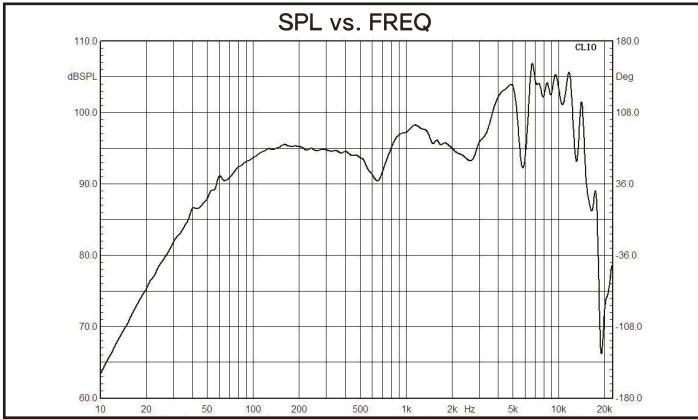

MEASUREMENTS / MEDIDAS:

WARRANTY

Please visit our website DS18.com for more information on our warranty policy.

GARANTÍA

Visita nuestra página web DS18.com para obtener más información sobre nuestra garantía

We reserve the right to change products and specifications at any time without notice. Images may or may not include optional equipment.

Nos reservamos el derecho de cambiar productos y especificaciones en cualquier momento sin previo aviso. Las imágenes pueden incluir o no equipo opcional.