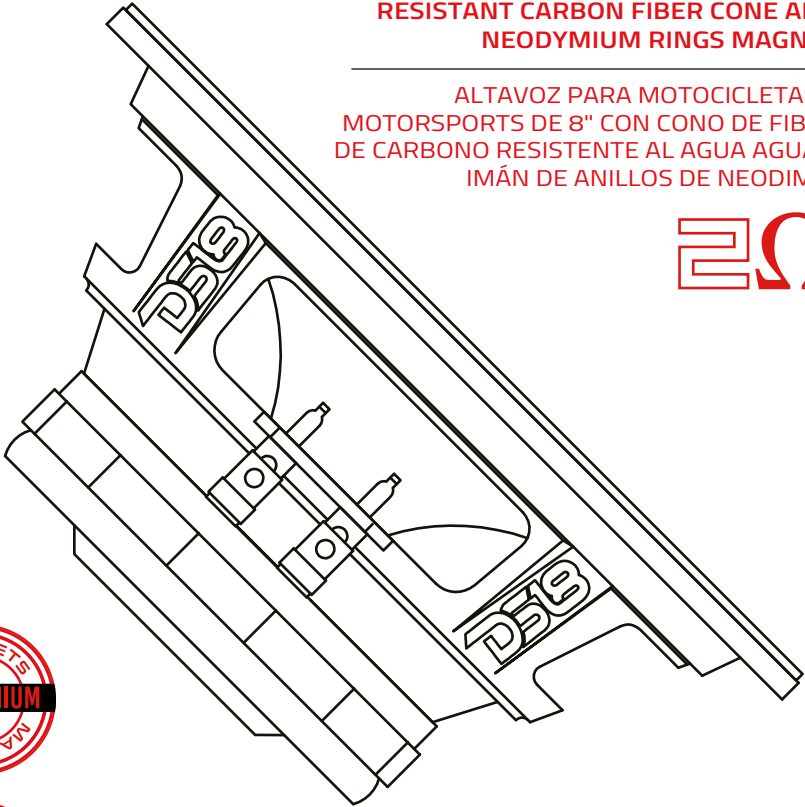

DS18[®]

OWNER'S MANUAL

MANUAL DE USUARIO

PRO-CF8.2NR

8" MOTORCYCLE & MOTORSPORTS
LOUDSPEAKER WITH WATER
RESISTANT CARBON FIBER CONE AND
NEODYMIUM RINGS MAGNET

ALTAVOZ PARA MOTOCICLETAS Y
MOTORSPORTS DE 8" CON CONO DE FIBRA
DE CARBONO RESISTENTE AL AGUA AGUA E
IMÁN DE ANILLOS DE NEODIMIO

2Ω

PERFECT FOR
MOTORCYCLES

ENGLISH | ESPAÑOL

SPECIFICATIONS / ESPECIFICACIONES:

Nominal Diameter / Diámetro Nominal	8" / 203mm
Nominal Impedance / Impedancia Nominal	2 OHMS
RMS Power Handling / Manejo de Potencia RMS	300 WATTS
MAX Power Handling / Manejo de Potencia MAX	600 WATTS
Sensitivity (1w/1m) / Sensibilidad (1w / 1m)	96 dB
Frequency Response / Respuesta de Frecuencia	63Hz - 12KHz
Recommended Hi Pass Crossover / Corte Paso Alto Recomendado.....	80 Hz
Pair or Single/ Par o Unidad.....	Single / Unidad

MOTOR / MOTOR:

Voice Coil Diameter / Diámetro de la Bobina de Voz.....	2" / 50 mm
Voice Coil Former Material / Material Interior de Bobina de Voz	Kapton
Winding Material / Material del Embobinado	CCAW
Cone Material / Material del Cono	Water Resistant Carbon Fiber / Fibra de Carbono Resistente al Agua
Dust Cap Material / Material de la Tapa Antipolvo	Water Resistant Carbon Fiber / Fibra de Carbono Resistente al Agua
Surround Material / Material de la Suspensión	Rubber / Caucho
Basket Material / Material de la Canasta.....	Steel / Acero
Basket Color / Color de la Canasta.....	Glossy Black / Negro Brillante
Magnet Material / Material del Imán	Neodymium Rings / Anillos de Neodimio
Magnet Weight / Peso del Imán	0.3 Kg

MEASUREMENTS / MEDIDAS:

Overall Diameter / Diámetro Total	8.29" / 210.7 mm
Overall Depth / Profundidad Total.....	3.38" / 86 mm
Front Mount Baffle Cutout / Corte del Orificio de Montaje.....	7.16" / 182 mm
Mounting Depth / Profundidad de Montaje	3.2" / 81.5 mm
Motor Diameter / Diámetro del Motor.....	4.45" / 113 mm