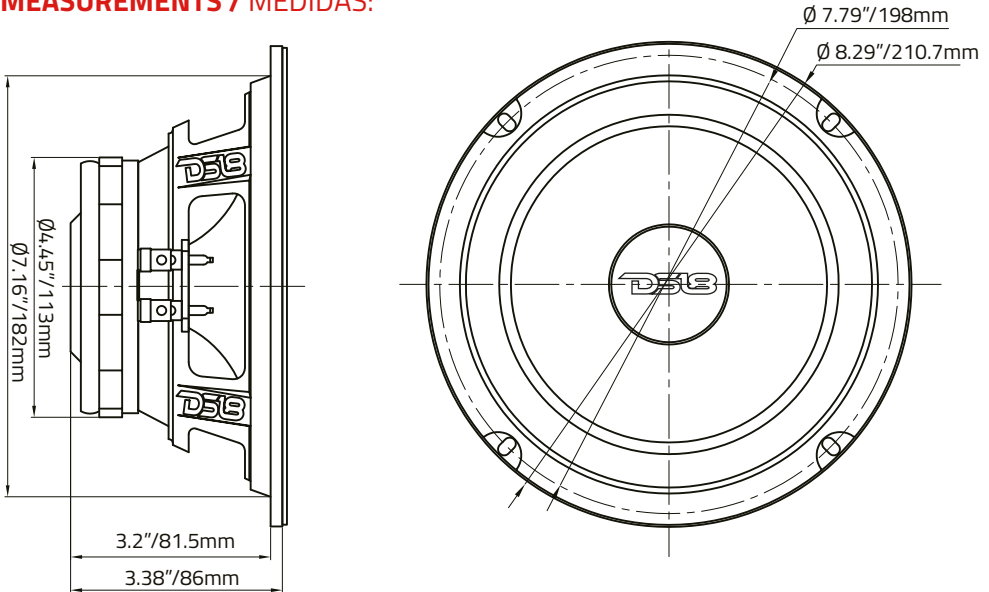

MEASUREMENTS / MEDIDAS:

WARRANTY

Please visit our website DS18.com for more information on our warranty policy.

GARANTÍA

Visita nuestra página web DS18.com para obtener más información sobre nuestra garantía

We reserve the right to change products and specifications at any time without notice. Images may or may not include optional equipment.

Nos reservamos el derecho de cambiar productos y especificaciones en cualquier momento sin previo aviso. Las imágenes pueden incluir o no equipo opcional.